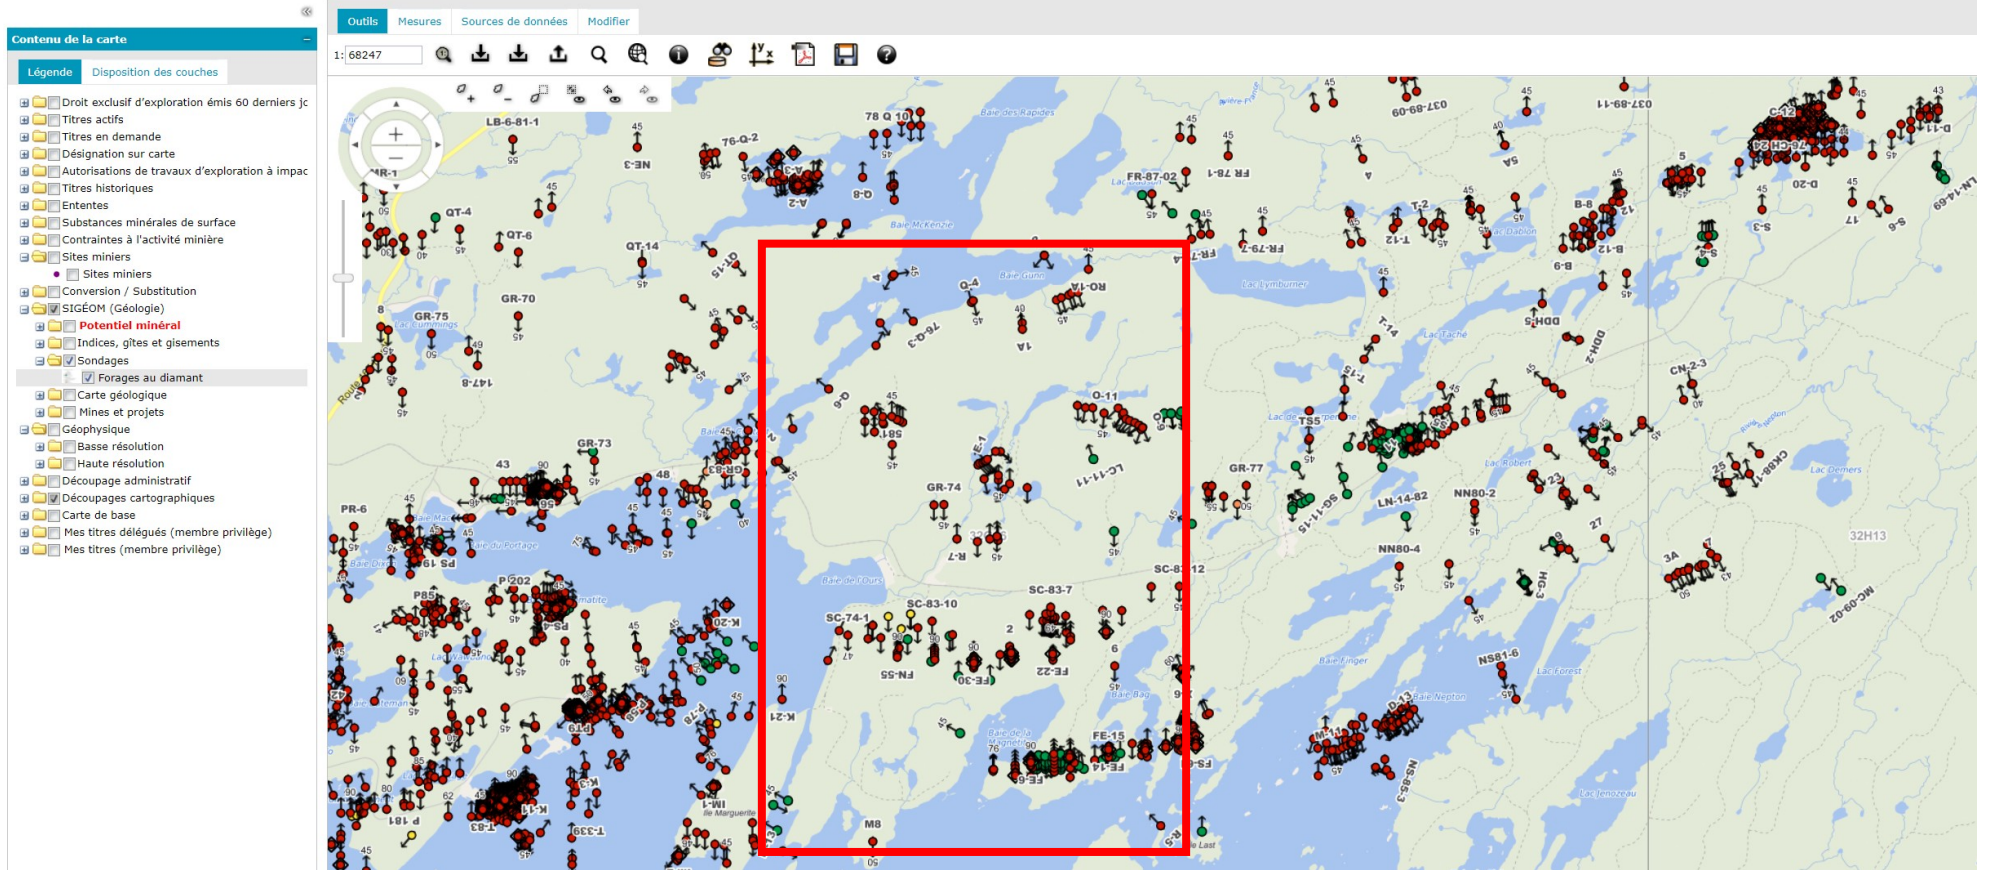

ACTIVITÉS D'EXPLORATION- SECTEUR MONT-SORCIER

Figure 18: *Washing of a stripped area of the South Zone deposit to expose the glaciated bedrock below*

DÉCAPAGE –ZONE SUD AVANT RAINURAGE

RAINURAGE- ZONE SUD

FORAGES HISTORIQUES DANS LA ZONE DU PROJET MINIER MONT-SORCIER