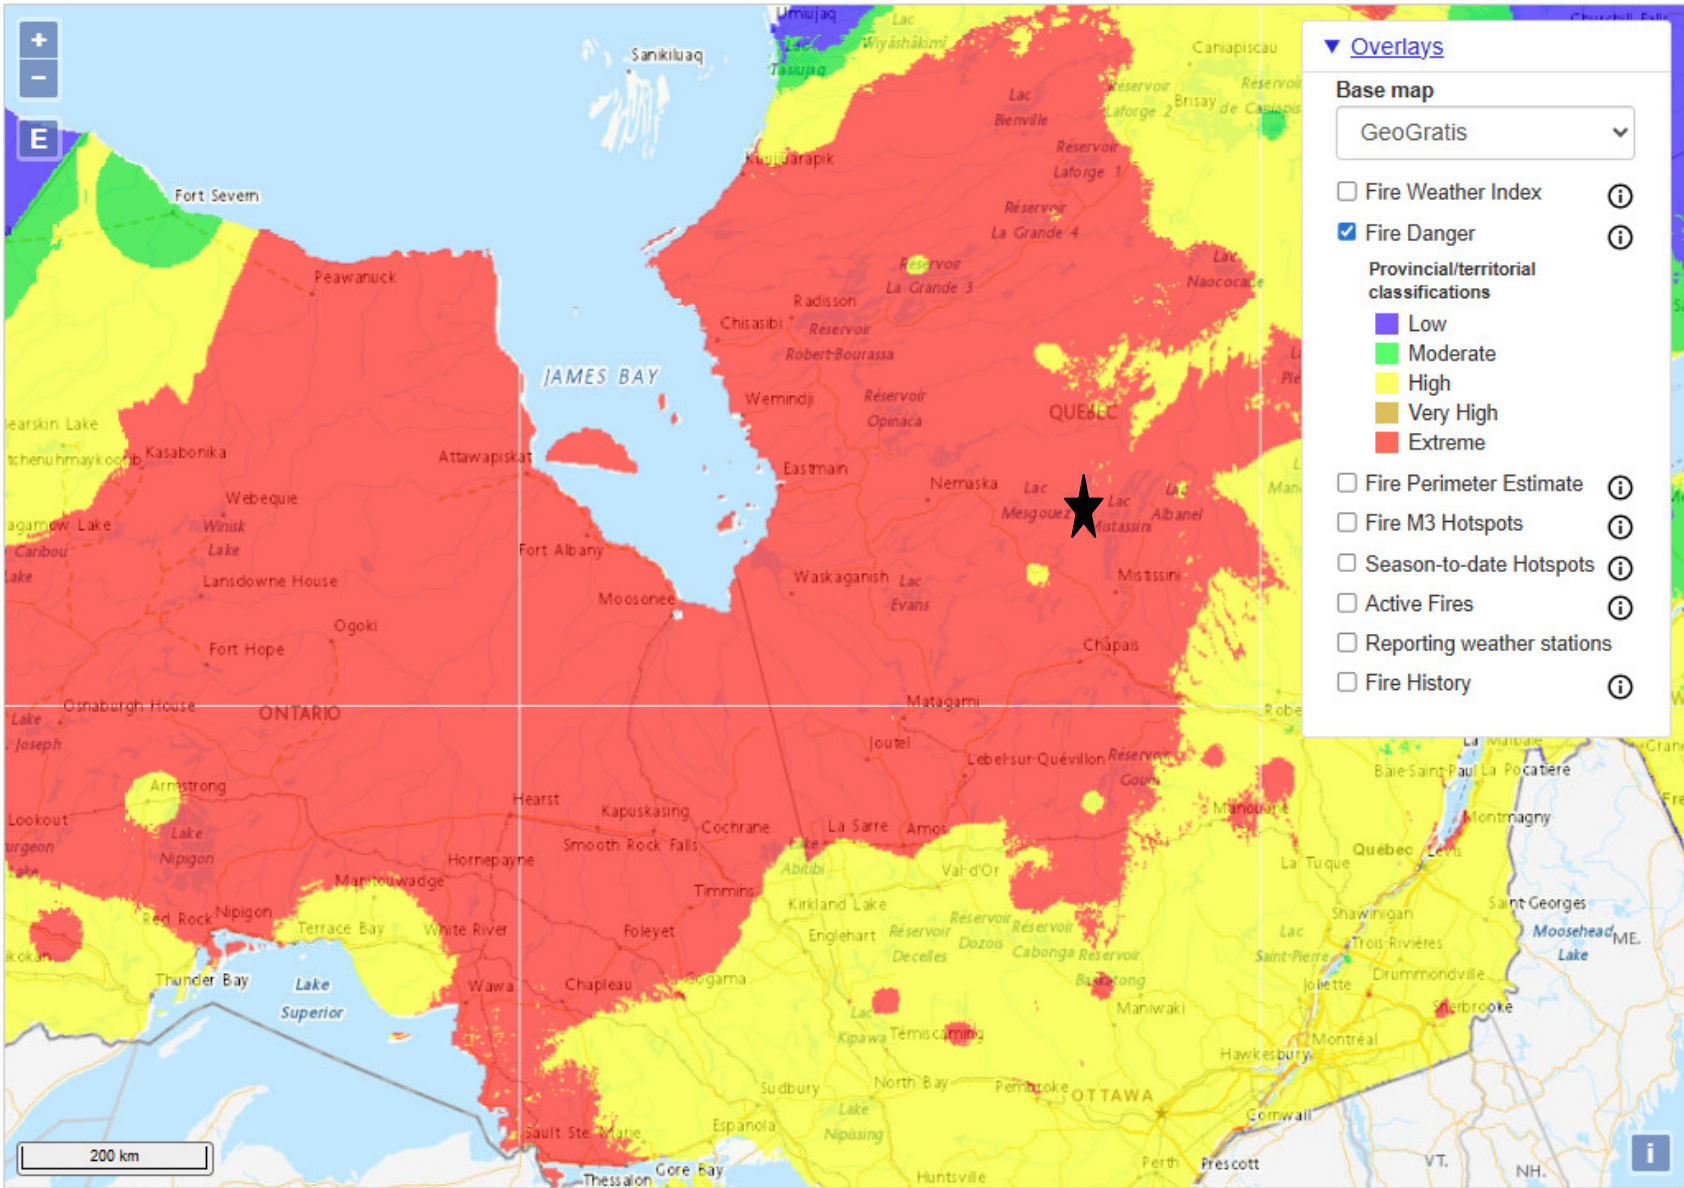

Fire History

Troilus Mining Project ★

May

28

2023

Retrieve Map

« Previous day : Today : Next day »

Troilus Mining Project ★

May 29 2023 Retrieve Map

« Previous day : Today : Next day »

Troilus Mining Project ★

May 30 2023 Retrieve Map

« Previous day : Today : Next day »

Troilus Mining Project ★

May 31 2023 Retrieve Map

« Previous day : Today : Next day »

Troilus Mining Project ★

June 1 2023 Retrieve Map

« Previous day : Today : Next day »

Troilus Mining Project ★

June 2 2023 Retrieve Map

« Previous day : Today : Next day »

Troilus Mining Project ★

June 3 2023 Retrieve Map

« Previous day : Today : Next day »

Troilus Mining Project ★

June 4 2023 Retrieve Map

« Previous day : Today : Next day »

Troilus Mining Project ★

June 5 2023 Retrieve Map

« Previous day : Today : Next day »