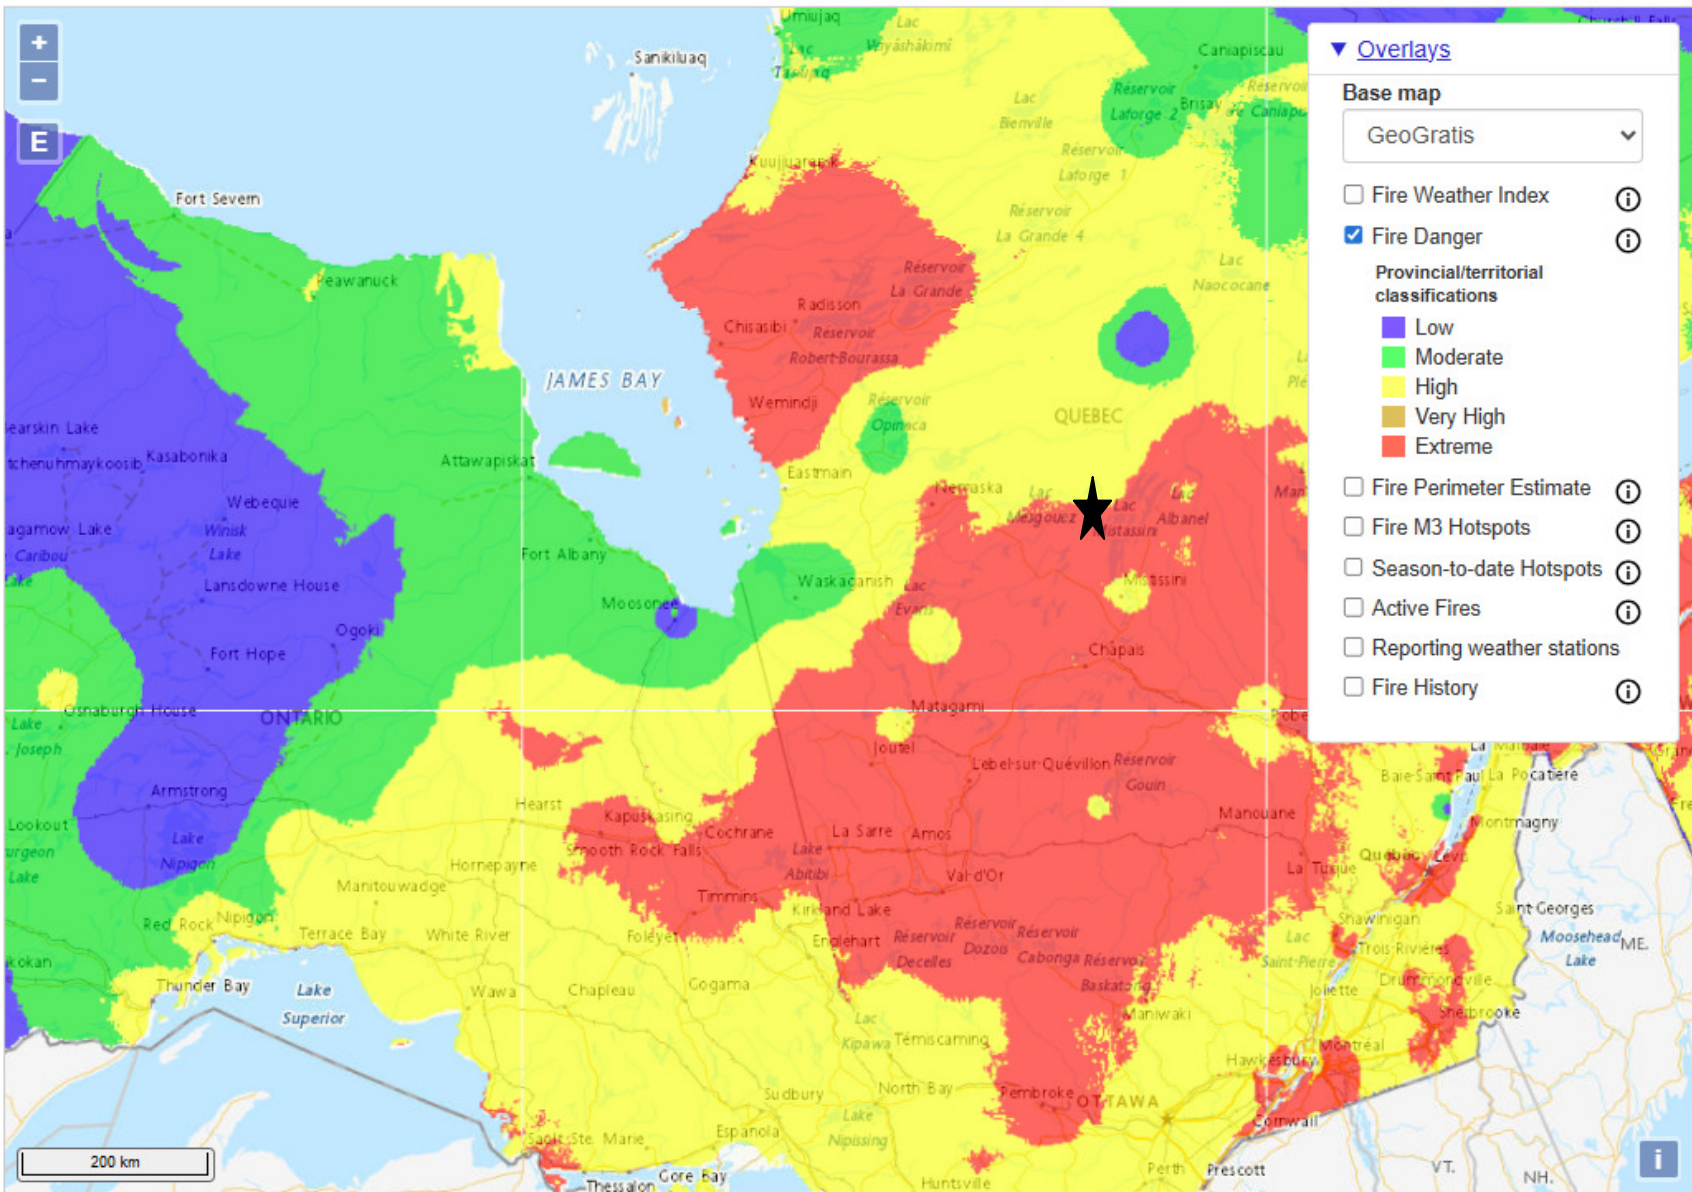

Fire History

Troilus Mining Project ★

May

28

2023

Retrieve Map

« Previous day : Today : Next day »

Troilus Mining Project ★

May 29 2023 Retrieve Map

« Previous day : Today : Next day »

Troilus Mining Project ★

May 30 2023 Retrieve Map

« Previous day : Today : Next day »

Troilus Mining Project ★

May 31 2023 Retrieve Map

« Previous day : Today : Next day »

Troilus Mining Project ★

June 1 2023 Retrieve Map

« Previous day : Today : Next day »

Troilus Mining Project ★

June 2 2023 Retrieve Map

« Previous day : Today : Next day »

Troilus Mining Project ★

June 3 2023 Retrieve Map

« Previous day : Today : Next day »

Troilus Mining Project ★

June 4 2023 Retrieve Map

« Previous day : Today : Next day »

Troilus Mining Project ★

June 5 2023 Retrieve Map

« Previous day : Today : Next day »